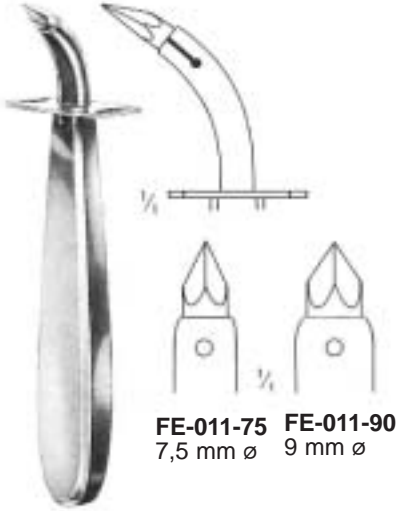

FE

**Tracheotomie, Kropf
Tracheostomy, Goitre
Trachéotomie, Goitre
Traqueotomía, Bocio
Tracheotomia, Gozzo**

FE

FE

Tracheotomie
Tracheostomy
Trachéotomie
Traqueotomía
Tracheotomia

FE-011-75 7,5 mm ø
FE-011-90 9 mm ø

UCKERMANN
FE-011-75 - FE-011-90
13 cm

TROUSSEAU
FE-111-14
14 cm

LABORDE
FE-113-14
14 cm

BOSE
FE-115-07
7 cm

JACKSON
FE-116-15
15 cm

JACKSON
FE-117-17
17 cm

ITERSON
FE-118-16 - FE-119-16
16 cm

BOSE
FE-212-16
16 cm

BOSE
FE-214-16
16 cm

ROSE
FE-310-13
13 cm

| mm | WAGENER-MOSHER |
|----|------------------|
| 5 | FE-511-05 |
| 7 | FE-511-07 |
| 9 | FE-511-09 |

FE-720-00

| Fig. | mm | LUER |
|------|----|------------------|
| 0 | 4 | FE-220-04 |
| 1 | 5 | FE-220-05 |
| 2 | 6 | FE-220-06 |
| 3 | 7 | FE-220-07 |
| 4 | 8 | FE-220-08 |
| 5 | 9 | FE-220-09 |
| 6 | 10 | FE-220-10 |
| 7 | 11 | FE-220-11 |
| 8 | 12 | FE-220-12 |
| 9 | 13 | FE-220-13 |