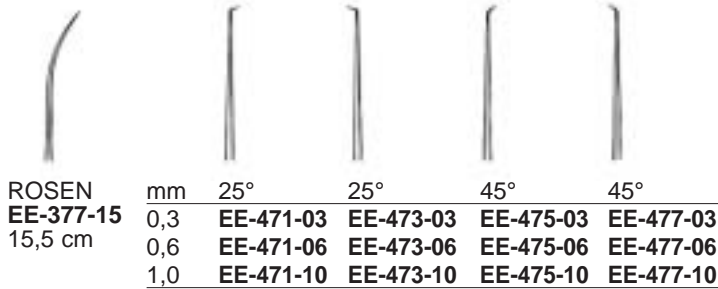

EE-272-20

EE-272-25

90°
 mm BARBARA

EE-274-03

EE-274-06

EE-274-10

EE-274-12

EE-274-15

EE-274-20

EE-274-25

BARBARA

EE-275-05 = 0,5 mm

EE-275-10 = 0,5 mm

EE-170-15 - EE-275-10

mm	90°	90°	mm	McGEE	McGEE	BARBARA
0,3	EE-370-03	EE-372-03	0,5	EE-373-05	EE-375-05	EE-376-15
0,6	EE-370-06	EE-372-06	1,0	EE-373-10	EE-375-10	15,5 cm
1,0	EE-370-10	EE-372-10				

EE-571-16 EE-573-16
 EE-575-16 EE-577-16

ROSEN	mm	25°	25°	45°	45°
EE-377-15	0,3	EE-471-03	EE-473-03	EE-475-03	EE-477-03
15,5 cm	0,6	EE-471-06	EE-473-06	EE-475-06	EE-477-06
	1,0	EE-471-10	EE-473-10	EE-475-10	EE-477-10