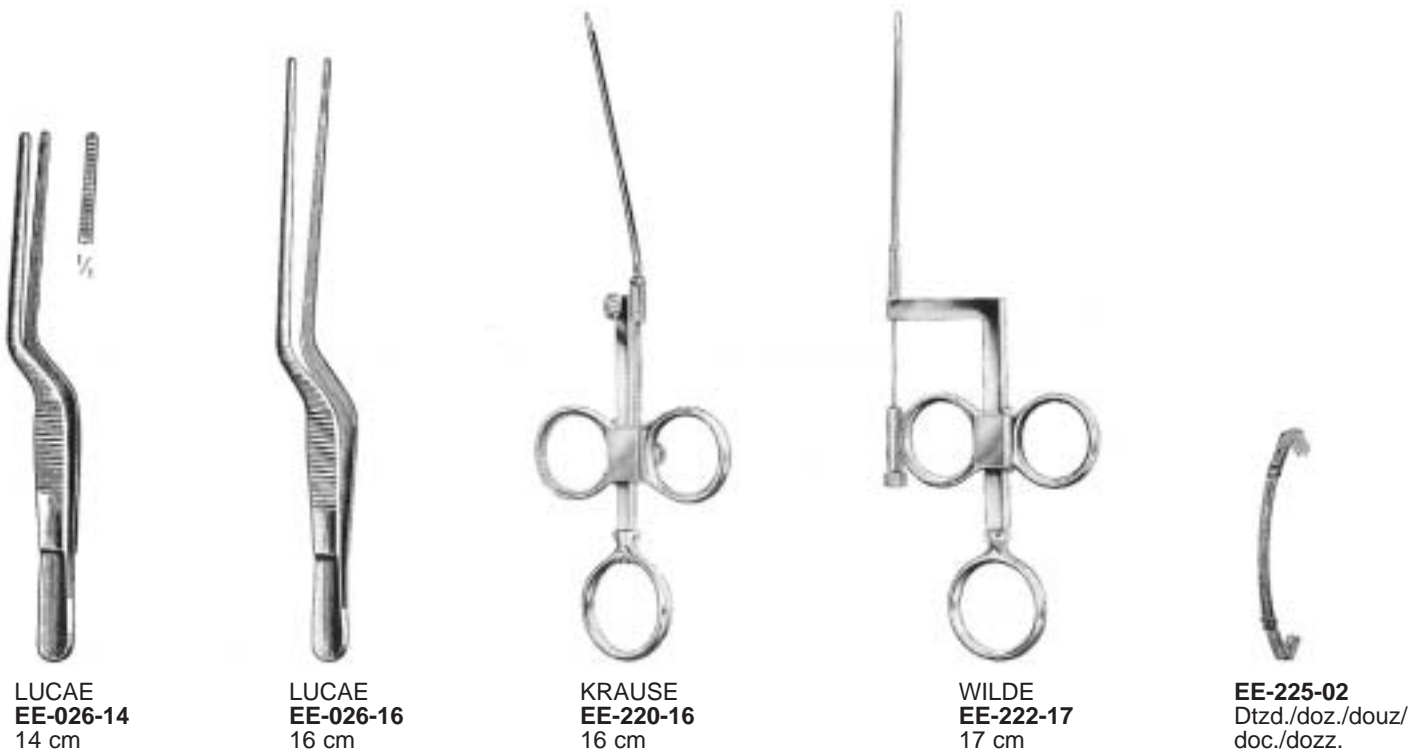

POLITZER
 EE-610-15
 15 cm

SEXTON
 EE-612-18
 18 cm

SEXTON
 EE-614-17
 17 cm

SEXTON
 EE-615-17
 17 cm

GROSS
 EE-710-12
 12 cm

GROSS
 EE-711-12
 12 cm

Schlingen, Hakchen, Pinzetten, Schnurer
 Loops, Hooklets, Dressing Forceps, Snares
 Anses, Crochets, Pinces, Serrenoed
 Asas, Granchitos, Pinzas, Cierranudos
 Anse, Uncinetti, Pinze, Serranodi

EE

EE

Ohrzangchen
 Ear Forceps
 Pincas auriculaires
 Pinzas auriculares
 Pinze auricolari

TILLEY
EE-423-14
 14 cm

LITTAUER
EE-425-12
 12 cm

HARTMANN
EE-421-12
 12 cm

HARTMANN
EE-421-14
 14 cm

QUIRE
EE-521-10
 10 cm