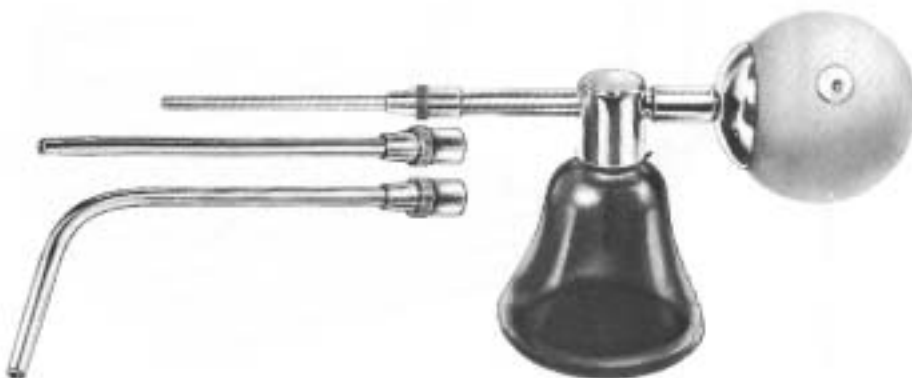

KABIERSKE
EE-900-00
30 cc