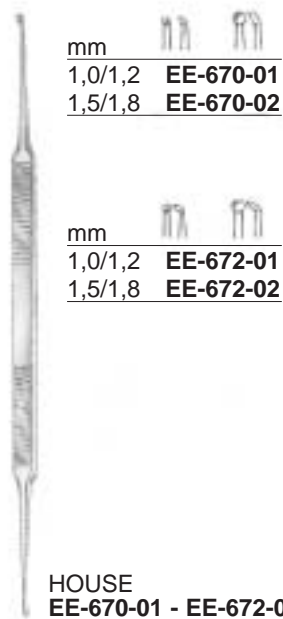

EE-571-16 EE-573-16
 EE-575-16 EE-577-16

ROSEN	mm	25°	25°	45°	45°
EE-377-15	0,3	EE-471-03	EE-473-03	EE-475-03	EE-477-03
15,5 cm	0,6	EE-471-06	EE-473-06	EE-475-06	EE-477-06
	1,0	EE-471-10	EE-473-10	EE-475-10	EE-477-10

FISCH
 EE-571-16 - EE-577-16

EE-082-16
 2 mm

EE-083-16
 2 mm

EE-085-16
 3 mm

LEMPERT
 EE-082-16 - EE-085-16

mm	
1,0/1,2	EE-670-01
1,5/1,8	EE-670-02

mm	
1,0/1,2	EE-672-01
1,5/1,8	EE-672-02

HOUSE
 EE-670-01 - EE-672-02

3,5 mm

EE-676-35

4 mm

EE-676-40

4,5 mm

EE-676-45

5 mm

EE-676-50