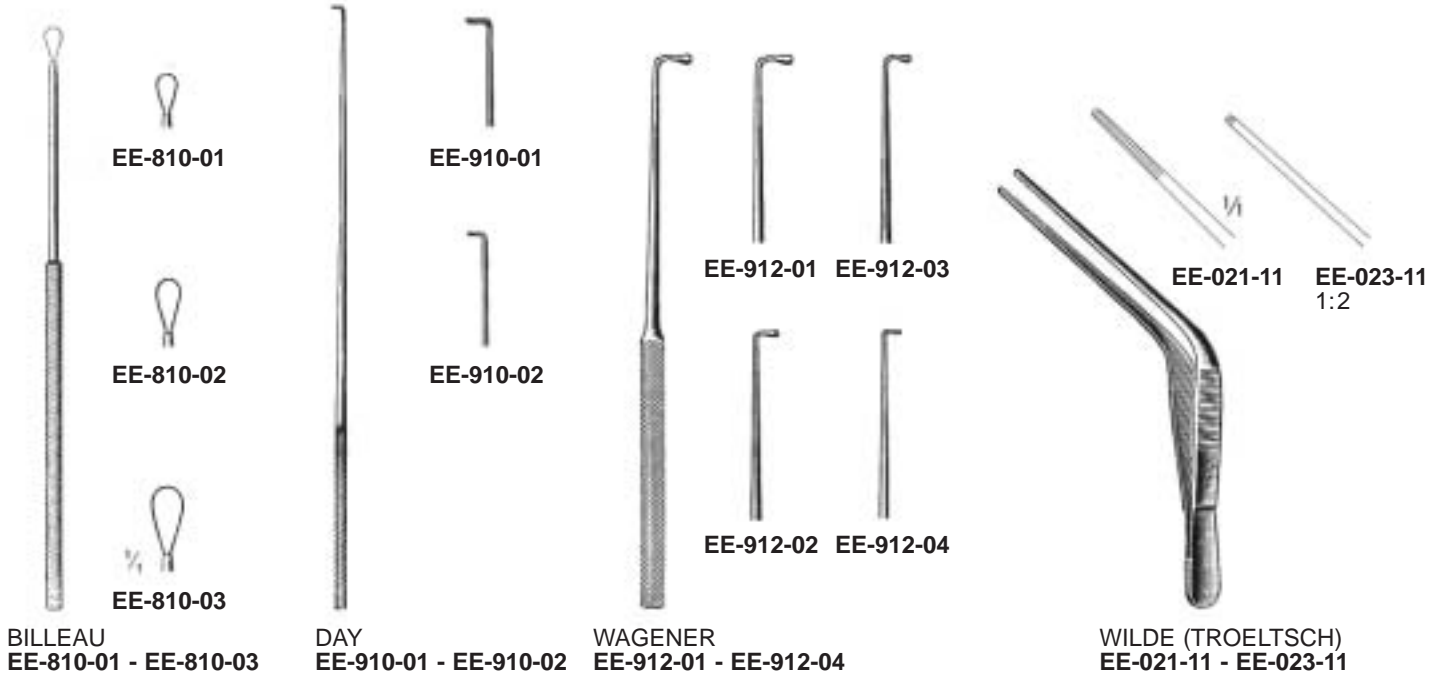

Schlingen, Hakchen, Pinzetten, Schnurer
Loops, Hooklets, Dressing Forceps, Snares
Anses, Crochets, Pinces, Serrenoed
Asas, Granchitos, Pinzas, Cierranudos
Anse, Uncinetti, Pinze, Serranodi

EE