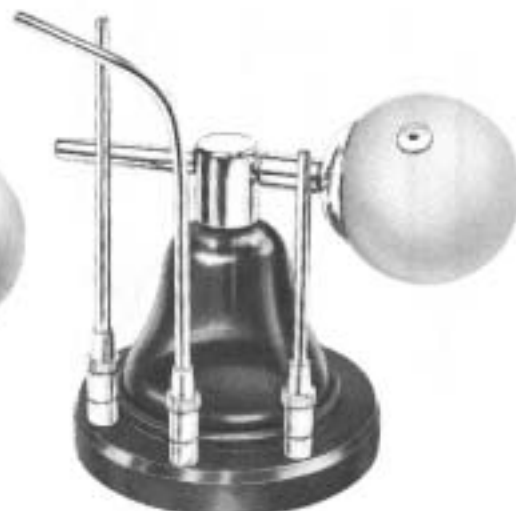

BARANY
EE-800-00

Pulverbläser
Powder Blowers
Lance-Poudre
Lanzapolvero
Insuffiadori per polvere

KABIERSKE
EE-900-00
30 cc

KABIERSKE
EE-900-01
30 cc

EE-901-03

EE-901-04
4 mm Ø

EE-901-15
15 mm Ø

EE-901-17
17 mm Ø